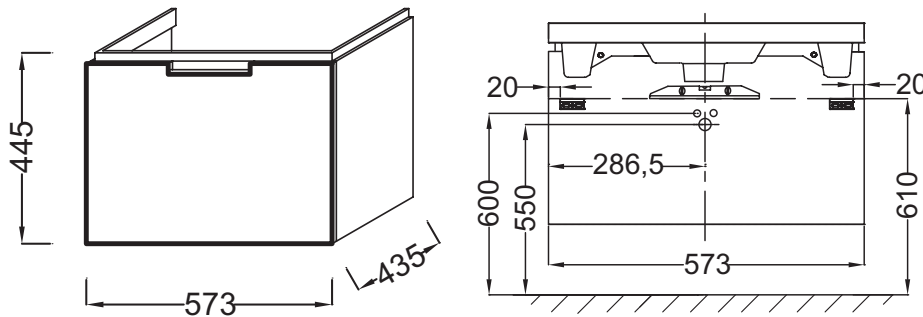

EB1130

Коллекция: REVE

Отделки\*:

Общие характеристики:

Преимущества для конечного пользователя

- Уникальный, напористый характер: V-образная раковина-столешница сочетает в себе мягкость углов и четкость линий
- Упрощенный стиль: встроенные ручки
- Оптимизированное хранение: 1 ящик с механизмом "плавное закрывание", 1 съемная корзина для белья

Технические характеристики

- РАЗМЕРЫ (CM) : 57 x 43.50 x 44.50 см
- МАТЕРИАЛ : N/A
- RANGEMENT : 1 выдвижной ящик с механизмом «плавное закрывание»
- POIGNÉE : Встроенные
- FIXATION : Установщику понадобится набор крепежей для монтажа на стену
- ВЕС : 17.2 кг
- ТИП УСТАНОВКИ : Крепление к стене
- TYPE DE RANGEMENT : Выдвижные ящики
- RANGEMENT INTÉRIEUR : 1 съемный ящик для хранения

Продукты для комплектации

- E4802 : Подвесная раковина-столешница 60 x 46.5 см

Технический чертёж

Спецификация продукта : Мебель для раковины 57 x 43,50 x 44,50 см. EB1130. Коллекция : REVE. РАЗМЕРЫ (CM) : 57 x 43.50 x 44.50 см. ВЕС : 17.2 кг. МАТЕРИАЛ : N/A. ТИП УСТАНОВКИ : Крепление к стене. RANGEMENT : 1 выдвижной ящик с механизмом «плавное закрывание». TYPE DE RANGEMENT : Выдвижные ящики. POIGNÉE : Встроенные. RANGEMENT INTÉRIEUR : 1 съемный ящик для хранения. FIXATION : Установщику понадобится набор крепежей для монтажа на стену.