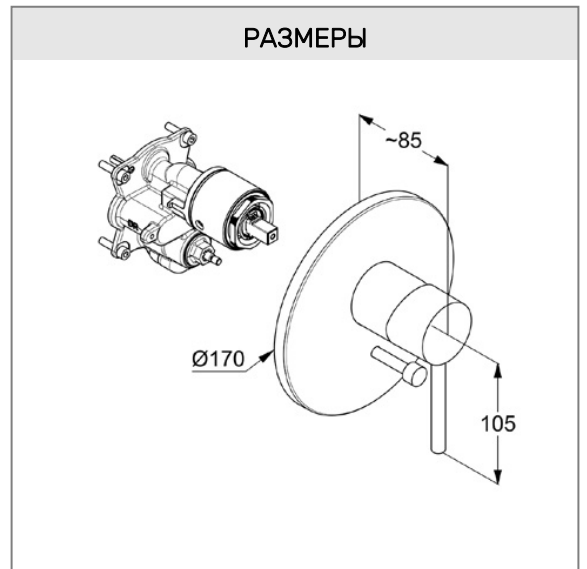

KLUDI BOZZ

встраиваемый смеситель для ванны и душа

№ артикула:

38 650 05 76

Поверхность:

хром

Описание:

встраиваемый смеситель для ванны и душа
внешняя монтажная часть
литой рычаг
автом. переключатель душ/ванна
керамический картридж с ограничителем
горячей воды
расход воды 31 л/мин (нижний выход)
29 л/мин (верхний выход) при давлении 3 бара
для встраиваемого блока 88 011

Дополнительный продукт:

88 011

KLUDI FLEXX.BOXX

встраиваемый блок DN 20

ФОТО

РАЗМЕРЫ

ГРАФИК РАСХОДА ВОДЫ