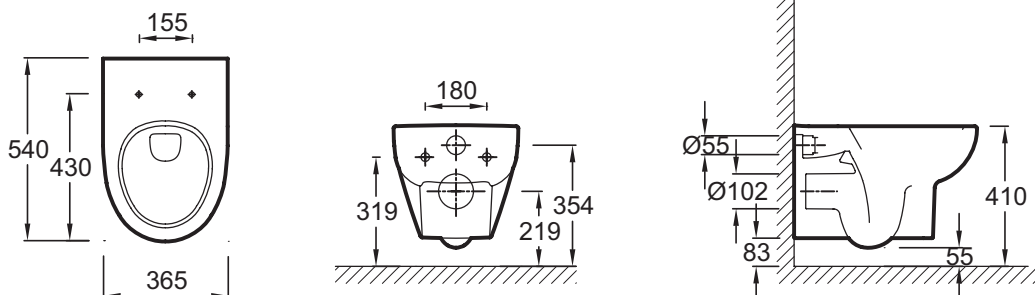

### Технические характеристики

- РАЗМЕРЫ (СМ) : 54 x 36.50 см
- МАТЕРИАЛ : Санфарфор
- CONSOMMATION D'EAU : 2,6/4 л и 3/6 л
- АВАНТАЖ : Не входит в комплект
- CONDITIONNEMENT : Единая упаковка
- ВЕС : 25.8 кг
- ТИП УСТАНОВКИ : Подвесная
- БРИДЖ : С ободом
- ГАРАНТИЯ DE LA CÉRAMIQUE : 25 лет
- FIXATION DE LA CUVETTE : стандартные

### Общая информация

Спецификация продукта : Подвесной унитаз 54 x 36,5 см. E4764. Коллекция : ODEON UP. РАЗМЕРЫ (СМ) : 54 x 36.50 см. ВЕС : 25.8 кг. МАТЕРИАЛ : Санфарфор. ТИП УСТАНОВКИ : Подвесная. CONSOMMATION D'EAU : 2,6/4 л и 3/6 л. БРИДЖ : С ободом. АВАНТАЖ : Не входит в комплект. ГАРАНТИЯ DE LA CÉRAMIQUE : 25 лет. CONDITIONNEMENT : Единая упаковка. FIXATION DE LA CUVETTE : стандартные.