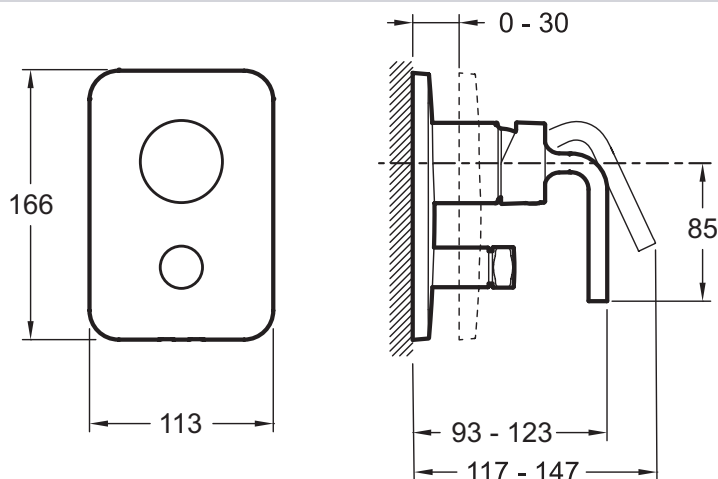

Технические характеристики

- ВЕС : 2.5 кг
- ТИП УСТАНОВКИ : Встраиваемые
- AVEC OU SANS ROBINETTERIE : 0
- TYPOLOGIE DE ROBINETTERIE DE DOUCHE : 0
- INVERSEUR : Встраиваемый
- Комплектующие: встраиваемый смеситель, заглушки и ручка

- МАТЕРИАЛ : N/A
- TYPE D'ACCESSOIRE : 0
- MITIGEUR : 0
- FORME DE LA DOUCHE DE TÊTE : 0
- TYPE DE FLEXIBLE : 0
- Подключение: Подключение к двум выпускным отверстиям (например: верхний душ, ручной душ,излив для ванны)

Технический чертёж

Спецификация продукта : Встраиваемый смеситель с переключателем на 2 выхода. E98721. Коллекция : PURIST. ВЕС : 2.5 кг. МАТЕРИАЛ : N/A. ТИП УСТАНОВКИ : Встраиваемые. TYPE D'ACCESSOIRE : 0. AVEC OU SANS ROBINETTERIE : 0. MITIGEUR : 0. TYPOLOGIE DE ROBINETTERIE DE DOUCHE : 0. FORME DE LA DOUCHE DE TÊTE : 0. INVERSEUR : Встраиваемый. TYPE DE FLEXIBLE : 0. Комплектующие: встраиваемый смеситель, заглушки и ручка. Подключение: Подключение к двум выпускным отверстиям (например: верхний душ, ручной душ,излив для ванны).