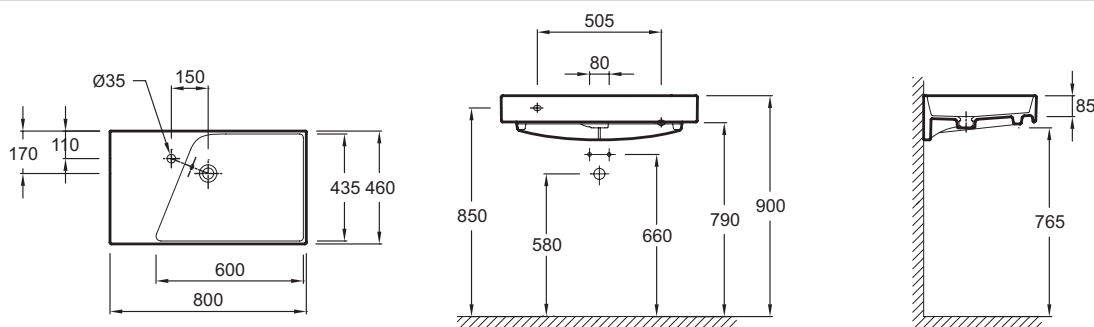

Технические характеристики

- **РАЗМЕРЫ (CM) :** 80 x 46 см
- **МАТЕРИАЛ :** Огнеупорная керамика
- **PERCEMENT ET PRÉ-PERCEMENT ROBINETTERIE :** C 1 отверстием для смесителя слева
- **CONFIGURATION :** Стандартные
- **TROP-PLEIN :** C отверстием перелива
- **PRODUIT INCLUS :** (смеситель заказывается отдельно)
- **ROBINETTERIE CONSEILLÉE :** 0
- **ВЕС :** 22.2 кг
- **ТИП УСТАНОВКИ :** Подвесные
- **PERCEMENT ROBINETTERIE :** C 1 отверстием для смесителя
- **MEULÉ/NON-MEULÉ :** Стандарт, для установки без мебели
- **NOMBRE DE VASQUES :** Стандартные
- **SIPHON RECOMMANDÉ :** 0
- **Подвесная раковина-столешница**

Связанные продукты

- E78297 : Хромированный бутылочный сифон

Общая информация

Спецификация продукта : Подвесная раковина-столешница 80 x 46 см. EX0112. Коллекция : RYTHMIK. РАЗМЕРЫ (CM) : 80 x 46 см. ВЕС : 22.2 кг. МАТЕРИАЛ : Огнеупорная керамика. ТИП УСТАНОВКИ : Подвесные. PERCEMENT ET PRÉ-PERCEMENT ROBINETTERIE : C 1 отверстием для смесителя слева. PERCEMENT ROBINETTERIE : C 1 отверстием для смесителя. CONFIGURATION : Стандартные. MEULÉ/NON-MEULÉ : Стандарт, для установки без мебели. TROP-PLEIN : C отверстием перелива. NOMBRE DE VASQUES : Стандартные. PRODUIT INCLUS : (смеситель заказывается отдельно). SIPHON RECOMMANDÉ : 0. ROBINETTERIE CONSEILLÉE : 0. Подвесная раковина-столешница.