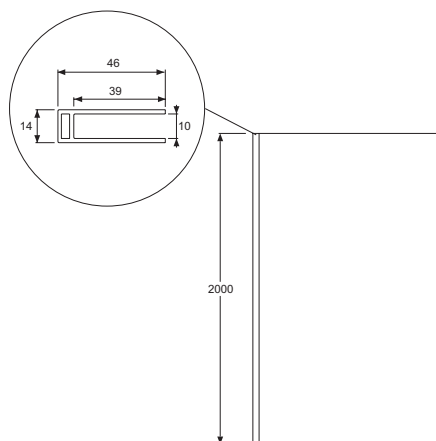

Преимущества при монтаже

- Простая установка: регулировка по стене 18 мм

Технические характеристики

- РАЗМЕРЫ (CM) : 200 x 80 см
- МАТЕРИАЛ : Прозрачное стекло
- PAISSEUR DE VERRE EN MM : 6
- CONFIGURATION : Открытое пространство
- Водонепроницаемость: магниты на раме для надежного закрывания двери, хромированный порожек для более надежной установки
- ВЕС : 32 кг
- ТИП УСТАНОВКИ : Угловые
- TYPE DE PAROI : Распашные
- EN OPTION : Фиксированная панель 30 см

Продукты для комплектации

- E22BT45 : Горизонтальная штанга (угол 45°)
- E22BW90 : Горизонтальная штанга (угол 90°)
- E22BWC : Вертикальная штанга, крепление к потолку

Технический чертёж

	E22FT70	E22FT80	E22W90	E22W100	E22W110	E22W120	E22W130	E22W140
Mm	700	800	900	1000	1100	1200	1300	1400
A mini/maxi	650 / 685	750 / 785	870 / 890	970 / 990	1070 / 1090	1170 / 1190	1270 / 1290	1370 / 1390

Спецификация продукта : Фиксированная боковая панель 80 см для распашной двери. E22FT80. Коллекция : CONTRA. РАЗМЕРЫ (CM) : 200 x 80 см. ВЕС : 32 кг. МАТЕРИАЛ : Прозрачное стекло. ТИП УСТАНОВКИ : Угловые. PAISSEUR DE VERRE EN MM : 6. TYPE DE PAROI : Распашные. CONFIGURATION : Открытое пространство. EN OPTION : Фиксированная панель 30 см. Водонепроницаемость: магниты на раме для надежного закрывания двери, хромированный порожек для более надежной установки.