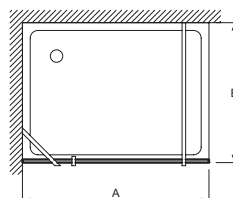

Преимущества при монтаже

- Простая установка: регулировка по стене 18 мм

Технические характеристики

- РАЗМЕРЫ (CM) : 200 x 80 см
- МАТЕРИАЛ : Прозрачное стекло
- PAISSEUR DE VERRE EN MM : 6
- CONFIGURATION : Открытое пространство
- Водонепроницаемость: магниты на раме для надежного закрывания двери, хромированный порожек для более надежной установки
- ВЕС : 32 кг
- ТИП УСТАНОВКИ : Угловые
- TYPE DE PAROI : Распашные
- EN OPTION : Фиксированная панель 30 см

Продукты для комплектации

- E22BT45 : Горизонтальная штанга (угол 45°)
- E22BW90 : Горизонтальная штанга (угол 90°)
- E22BWC : Вертикальная штанга, крепление к потолку

Технический чертёж

	E22FT70	E22FT80	E22W90	E22W100	E22W110	E22W120	E22W130	E22W140
Mm	700	800	900	1000	1100	1200	1300	1400
A mini/maxi	650 / 685	750 / 785	870 / 890	970 / 990	1070 / 1090	1170 / 1190	1270 / 1290	1370 / 1390

Спецификация продукта : Фиксированная боковая панель 80 см для распашной двери. E22FT80. Коллекция : CONTRA. РАЗМЕРЫ (CM) : 200 x 80 см. ВЕС : 32 кг. МАТЕРИАЛ : Прозрачное стекло. ТИП УСТАНОВКИ : Угловые. PAISSEUR DE VERRE EN MM : 6. TYPE DE PAROI : Распашные. CONFIGURATION : Открытое пространство. EN OPTION : Фиксированная панель 30 см. Водонепроницаемость: магниты на раме для надежного закрывания двери, хромированный порожек для более надежной установки.