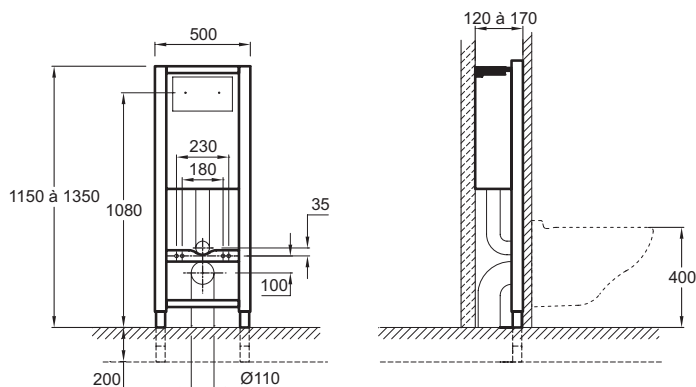

Преимущества при монтаже

- Простой монтаж: полностью оснащенный бачок
- Крепления Fast Fit: запатентованная технология креплений, надежных и простых в установке
- Регулировка по высоте: регулируемые ножки от 0 до 200 мм
- Регулировка фановой трубы по глубине
- Все крепления в комплекте: комплект настенных креплений, 2 шпильки с контргайкой M12 для крепления подвесного унитаза, 4 крепежа к полу, запорный клапан 1/4 оборота, соединительная труба 280 мм, $\square 90$ мм с уплотнением, шайбами, гайками и коленным соединением для унитаза, ПВХ, $\square 100$ мм

Технические характеристики

- РАЗМЕРЫ (СМ) : 50 x 17 см
- МАТЕРИАЛ : N/A
- CONSOMMATION D'EAU : 2,6/4 л и 3/6 л
- CONDITIONNEMENT : Единая упаковка
- ВЕС : 16 кг
- ТИП УСТАНОВКИ : Напольные
- GARANTIE DU BÂTI SUPPORT : 10 лет

Технический чертёж

Спецификация продукта : Настенная опорная рама с бачком. E5504. Коллекция : ОБЩАЯ КАТЕГОРИЯ. РАЗМЕРЫ (СМ) : 50 x 17 см. ВЕС : 16 кг. МАТЕРИАЛ : N/A. ТИП УСТАНОВКИ : Напольные. CONSOMMATION D'EAU : 2,6/4 л и 3/6 л. GARANTIE DU BÂTI SUPPORT : 10 лет. CONDITIONNEMENT : Единая упаковка.