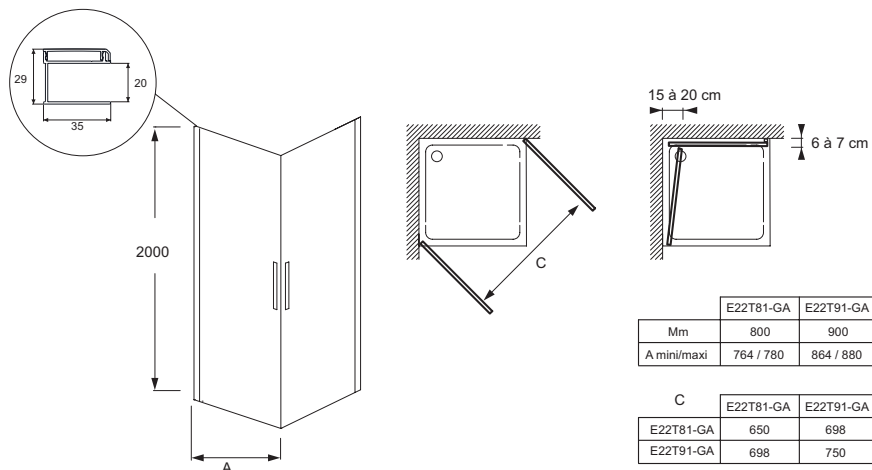

Технические характеристики

- РАЗМЕРЫ (CM) : 200 x 80 см
- МАТЕРИАЛ : Прозрачное стекло
- LARGEUR MIN/MAX D'ACCÈS AVEC PORTE AVEC FIXE EN CM : 76,4 - 78,2 см
- BARRE DE RENFORT : Требуется: горизонтальная или диагональная
- TYPE DE PAROI : Реверсивные
- Водонепроницаемость: магниты на раме для надежного закрывания двери, хромированный порожек для более надежной установки

Продукты для комплектации

- E22BT45 : Горизонтальная штанга (угол 45°)
- E22BW90 : Горизонтальная штанга (угол 90°)

Преимущества при монтаже

- Простая установка: регулировка по стене 18 мм

Связанные продукты

Спецификация продукта : Распашная дверь 80 см. E22T81. Коллекция : CONTRA. РАЗМЕРЫ (CM) : 200 x 80 см. ВЕС : 29 кг. МАТЕРИАЛ : Прозрачное стекло. ТИП УСТАНОВКИ : Угловые. LARGEUR MIN/MAX D'ACCÈS AVEC PORTE AVEC FIXE EN CM : 76,4 - 78,2 см. LARGEUR DE PASSAGE EN CM : 65. BARRE DE RENFORT : Требуется: горизонтальная или диагональная. ÉPAISSEUR DE VERRE EN MM : 6. TYPE DE PAROI : Реверсивные. CONFIGURATION : Закрытое пространство. Водонепроницаемость: магниты на раме для надежного закрывания двери, хромированный порожек для более надежной установки.

Спецификация продукта : Распашная дверь 80 см. E22T81. Коллекция : CONTRA. РАЗМЕРЫ (CM) : 200 x 80 см. ВЕС : 29 кг. МАТЕРИАЛ : Прозрачное стекло. ТИП УСТАНОВКИ : Угловые. LARGEUR MIN/MAX D'ACCÈS AVEC PORTE AVEC FIXE EN CM : 76,4 - 78,2 см. LARGEUR DE PASSAGE EN CM : 65. BARRE DE RENFORT : Требуется: горизонтальная или диагональная. PAISSEUR DE VERRE EN MM : 6. TYPE DE PAROI : Реверсивные. CONFIGURATION : Закрытое пространство. Водонепроницаемость: магниты на раме для надежного закрывания двери, хромированный порожек для более надежной установки.