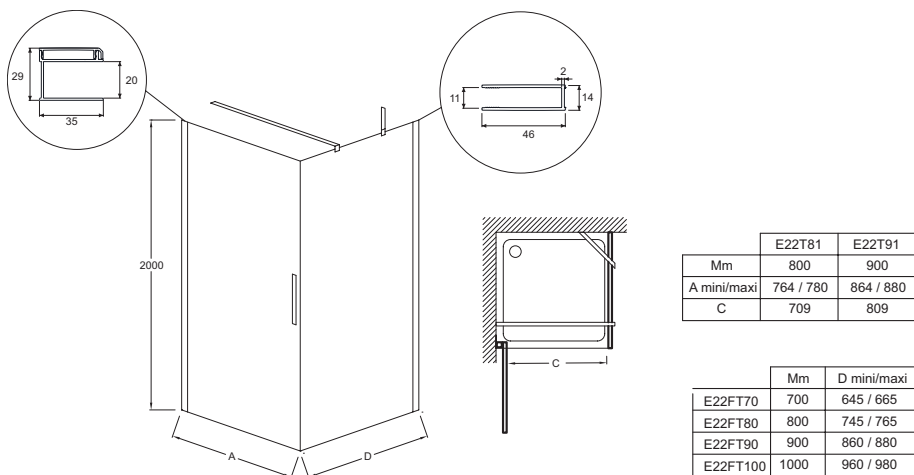

Технические характеристики

- РАЗМЕРЫ (CM) : 200 x 80 см
- МАТЕРИАЛ : Прозрачное стекло
- LARGEUR MIN/MAX D'ACCÈS AVEC PORTE AVEC FIXE EN CM : 76,4 - 78,2 см
- BARRE DE RENFORT : Требуется: горизонтальная или диагональная
- TYPE DE PAROI : Реверсивные
- Водонепроницаемость: магниты на раме для надежного закрывания двери, хромированный порожек для более надежной установки

Продукты для комплектации

- E22BT45 : Горизонтальная штанга (угол 45°)
- E22BW90 : Горизонтальная штанга (угол 90°)

Преимущества при монтаже

- Простая установка: регулировка по стене 18 мм

Связанные продукты

Спецификация продукта : Распашная дверь 80 см. E22T81. Коллекция : CONTRA. РАЗМЕРЫ (CM) : 200 x 80 см. ВЕС : 29 кг. МАТЕРИАЛ : Прозрачное стекло. ТИП УСТАНОВКИ : Угловые. LARGEUR MIN/MAX D'ACCÈS AVEC PORTE AVEC FIXE EN CM : 76,4 - 78,2 см. LARGEUR DE PASSAGE EN CM : 65. BARRE DE RENFORT : Требуется: горизонтальная или диагональная. ÉPAISSEUR DE VERRE EN MM : 6. TYPE DE PAROI : Реверсивные. CONFIGURATION : Закрытое пространство. Водонепроницаемость: магниты на раме для надежного закрывания двери, хромированный порожек для более надежной установки.

Спецификация продукта : Распашная дверь 80 см. E22T81. Коллекция : CONTRA. РАЗМЕРЫ (CM) : 200 x 80 см. ВЕС : 29 кг. МАТЕРИАЛ : Прозрачное стекло. ТИП УСТАНОВКИ : Угловые. LARGEUR MIN/MAX D'ACCÈS AVEC PORTE AVEC FIXE EN CM : 76,4 - 78,2 см. LARGEUR DE PASSAGE EN CM : 65. BARRE DE RENFORT : Требуется: горизонтальная или диагональная. PAISSEUR DE VERRE EN MM : 6. TYPE DE PAROI : Реверсивные. CONFIGURATION : Закрытое пространство. Водонепроницаемость: магниты на раме для надежного закрывания двери, хромированный порожек для более надежной установки.