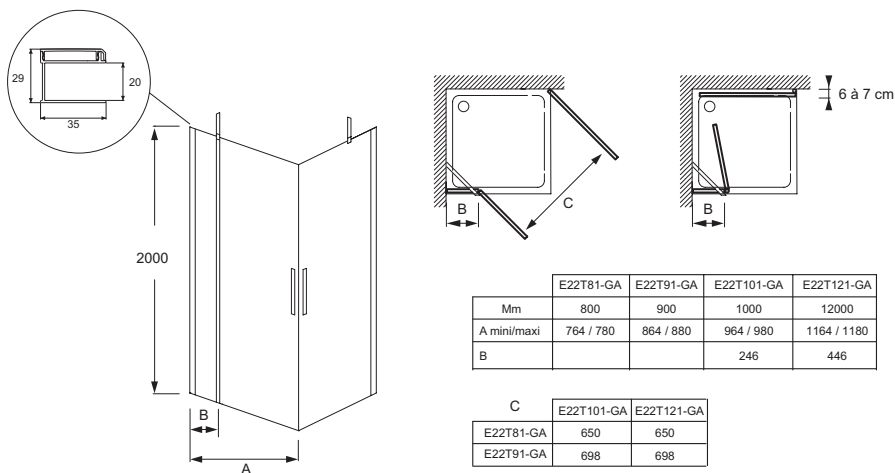

Технические характеристики

- РАЗМЕРЫ (CM) : 200 x 80 см
- МАТЕРИАЛ : Прозрачное стекло
- LARGEUR MIN/MAX D'ACCÈS AVEC PORTE AVEC FIXE EN CM : 76,4 - 78,2 см
- BARRE DE RENFORT : Требуется: горизонтальная или диагональная
- TYPE DE PAROI : Реверсивные
- Водонепроницаемость: магниты на раме для надежного закрывания двери, хромированный порожек для более надежной установки

Продукты для комплектации

- E22BT45 : Горизонтальная штанга (угол 45°)
- E22BW90 : Горизонтальная штанга (угол 90°)

Преимущества при монтаже

- Простая установка: регулировка по стене 18 мм

Связанные продукты

Спецификация продукта : Распашная дверь 80 см. E22T81. Коллекция : CONTRA. РАЗМЕРЫ (CM) : 200 x 80 см. ВЕС : 29 кг. МАТЕРИАЛ : Прозрачное стекло. ТИП УСТАНОВКИ : Угловые. LARGEUR MIN/MAX D'ACCÈS AVEC PORTE AVEC FIXE EN CM : 76,4 - 78,2 см. LARGEUR DE PASSAGE EN CM : 65. BARRE DE RENFORT : Требуется: горизонтальная или диагональная. ÉPAISSEUR DE VERRE EN MM : 6. TYPE DE PAROI : Реверсивные. CONFIGURATION : Закрытое пространство. Водонепроницаемость: магниты на раме для надежного закрывания двери, хромированный порожек для более надежной установки.

Спецификация продукта : Распашная дверь 80 см. E22T81. Коллекция : CONTRA. РАЗМЕРЫ (CM) : 200 x 80 см. ВЕС : 29 кг. МАТЕРИАЛ : Прозрачное стекло. ТИП УСТАНОВКИ : Угловые. LARGEUR MIN/MAX D'ACCÈS AVEC PORTE AVEC FIXE EN CM : 76,4 - 78,2 см. LARGEUR DE PASSAGE EN CM : 65. BARRE DE RENFORT : Требуется: горизонтальная или диагональная. PAISSEUR DE VERRE EN MM : 6. TYPE DE PAROI : Реверсивные. CONFIGURATION : Закрытое пространство. Водонепроницаемость: магниты на раме для надежного закрывания двери, хромированный порожек для более надежной установки.