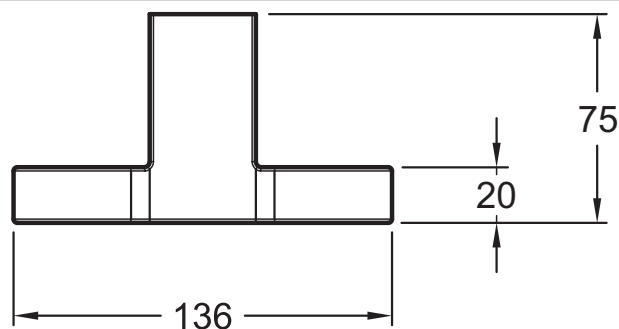

15218D

Коллекция: SINGULIER

Отделки*:

CP - Хром

Технические характеристики

- ВЕС : 0.3 кг
- МАТЕРИАЛ : N/A
- ТИП УСТАНОВКИ : Крепление к стене
- Коллекция Singulier, выполненная в отделке Хром, предлагает широкий ассортимент аксессуаров для ванной комнаты, которые дополнят Ваш интерьер.

Общая информация

Спецификация продукта : Двойной крючок для одежды. 15218D. Коллекция : SINGULIER. ВЕС : 0.3 кг. МАТЕРИАЛ : N/A. ТИП УСТАНОВКИ : Крепление к стене. Коллекция Singulier, выполненная в отделке Хром, предлагает широкий ассортимент аксессуаров для ванной комнаты, которые дополнят Ваш интерьер..