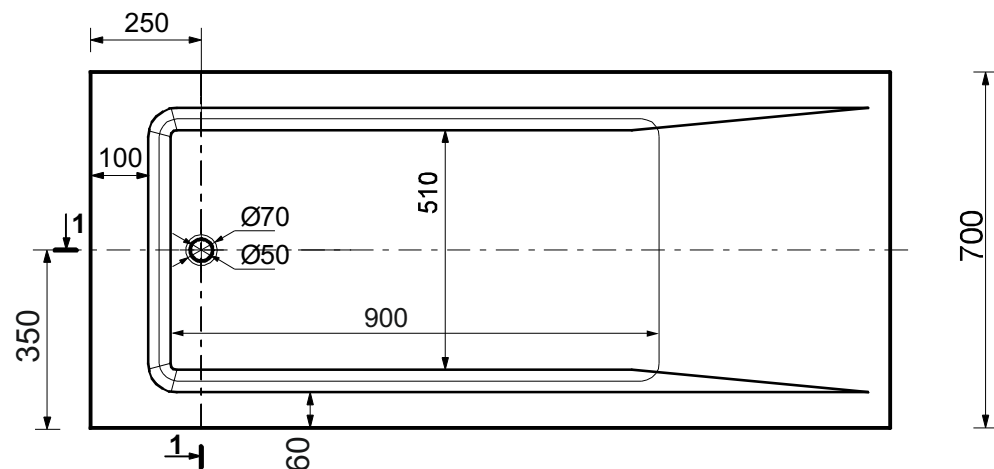

**ЭСТЕМ**

г. Кострома, ул. Московская д. 105  
тел. 8 (4942) 33 61 71

**ВАННА "ДЕЛЬТА" 1600X700**

1-1

**ПРОИЗВОДСТВО ИЗДЕЛИЙ ИЗ ЛИТЬЕВОГО МРАМОРА**

\*Допустимое отклонение линейных размеров  $\pm 5$  мм

**ООО "ЭСТЕТ"**