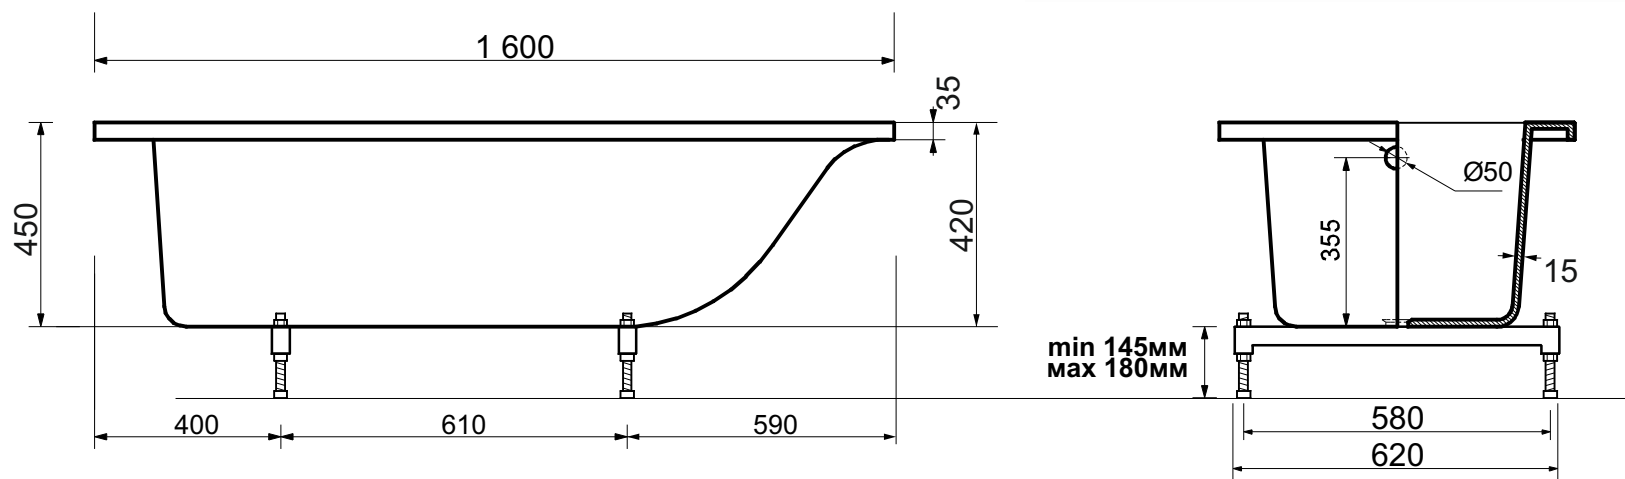

**ЭСТЕМ**

г. Кострома, ул. Московская д. 105  
тел. 8 (4942) 33 61 71

**ВАННА "ДЕЛЬТА" 1600X700**

1-1

**ПРОИЗВОДСТВО ИЗДЕЛИЙ ИЗ ЛИТЬЕВОГО МРАМОРА**

\*Допустимое отклонение линейных размеров  $\pm 5$  мм

**ООО "ЭСТЕТ"**