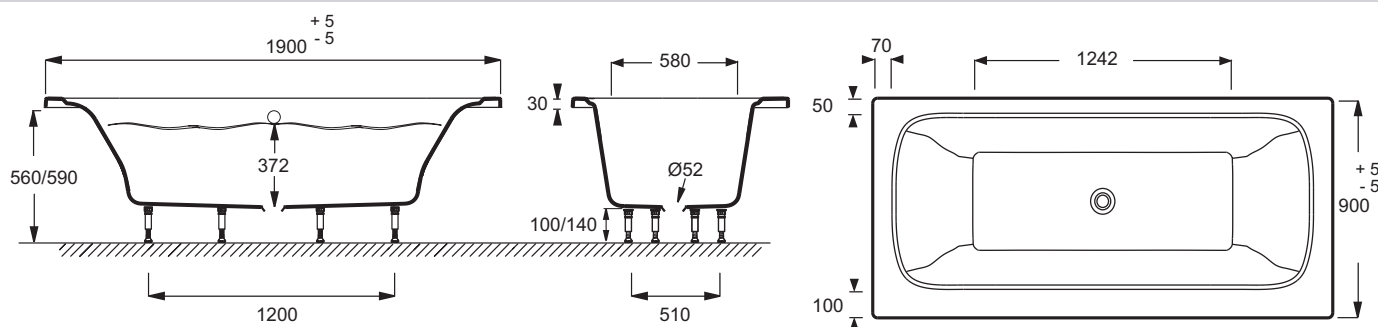

Технические характеристики

- РАЗМЕРЫ (CM) : 190 x 90 x 52 см
- МАТЕРИАЛ : Flight (композит+акрил)
- VOLUME (L) : 312/242
- HAUTEUR DES PIEDS : 115 – 140 мм
- PIEDS : В комплекте
- VIDAGE : Не в комплекте
- Дополнительная опция: Сиденье для ванны из массива дуба
- 10-ти летняя гарантия

Продукты для комплектации

- E70174 : Автоматический слив-перелив (1м)

Преимущества при монтаже

- Регулируемые ножки: 115 – 140 мм. Система быстрой установки
- Инновационный материал: Прочный и в то же время легче по весу, чем чугун

- ВЕС : 65 кг
- ТИП УСТАНОВКИ : Встраиваемые
- FORME : Прямоугольные
- DIAMÈTRE DE BONDE (CM) : 5.2 см
- MARCHE-PIEDS : Не в комплекте
- Толщина: 10-12 мм
- Размеры основания: 124.2 x 58 см

Связанные продукты

- E4932 : Реверсивный экран на прямоугольную ванну
- E4931 : Экран на ванну

Общая информация

Спецификация продукта : Ванна из материала Flight 190 x 90 см. E6D033RU. Коллекция : ELITE. РАЗМЕРЫ (CM) : 190 x 90 x 52 см. ВЕС : 65 кг. МАТЕРИАЛ : Flight (композит+акрил). ТИП УСТАНОВКИ : Встраиваемые. VOLUME (L) : 312/242. FORME : Прямоугольные. HAUTEUR DES PIEDS : 115 – 140 мм. DIAMÈTRE DE BONDE (CM) : 5.2 см. PIEDS : В комплекте. MARCHE-PIEDS : Не в комплекте. VIDAGE : Не в комплекте. Толщина: 10-12 мм. Дополнительная опция: Сиденье для ванны из массива дуба. Размеры основания: 124.2 x 58 см. 10-ти летняя гарантия.