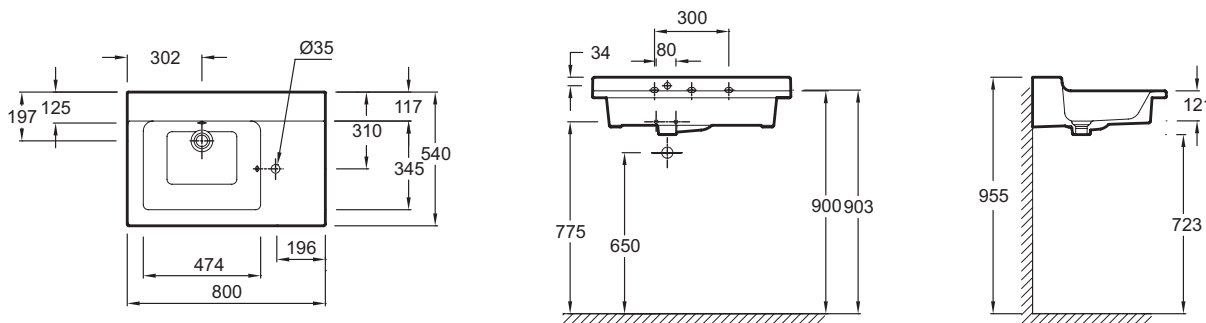

### Преимущества для конечного пользователя

- Подходит для людей с ограниченными возможностями
- Интегрированный ламинарный смеситель: E99399 с ручкой управления в центре - стиль и современность
- Функциональность: Широкая центральная полочка для оптимального удобства использования и задняя полочка для туалетных принадлежностей
- Эстетичность: встроенная керамическая заглушка для легкого ухода
- Удобство: пространство для принадлежностей

### Технические характеристики

- РАЗМЕРЫ (CM) : 100 x 54 см
- МАТЕРИАЛ : Огнеупорная керамика
- PERCEMENT ET PRÉ-PERCEMENT ROBINETTERIE : C 1 отверстием для встроенного смесителя E99399
- NOMBRE DE VASQUES : Стандартные
- LIVRÉ AVEC : Слив с системой клик-клак
- ВЕС : 26 кг
- ТИП УСТАНОВКИ : Подвесные
- PERCEMENT ROBINETTERIE : C 1 отверстием для смесителя
- PRODUIT INCLUS : (смеситель заказывается отдельно)
- Дополнительная опция: Опорные ножки и полотенцесушитель

### Общая информация

Спецификация продукта : Подвесная раковина-столешница 80 x 54 см. EXL122. Коллекция : SOPRANO. РАЗМЕРЫ (CM) : 100 x 54 см. ВЕС : 26 кг. МАТЕРИАЛ : Огнеупорная керамика. ТИП УСТАНОВКИ : Подвесные. PERCEMENT ET PRÉ-PERCEMENT ROBINETTERIE : C 1 отверстием для встроенного смесителя E99399. PERCEMENT ROBINETTERIE : C 1 отверстием для смесителя. NOMBRE DE VASQUES : Стандартные. PRODUIT INCLUS : (смеситель заказывается отдельно). LIVRÉ AVEC : Слив с системой клик-клак. Дополнительная опция: Опорные ножки и полотенцесушитель.