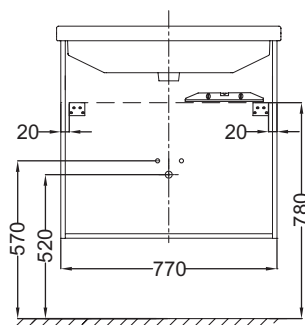

- РАЗМЕРЫ (CM) : 77 x 47 x 56 см
- МАТЕРИАЛ : Меламин
- RANGEMENT : 2 дверцы с механизмом "плавное закрывание"
- RANGEMENT INTÉRIEUR : Полочка из меламина
- ROBINETTERIE RECOMMANDÉE : Смесители Toobi - плавные линии и природный поток воды
- Лаковое покрытие недоступно для этой коллекции

- ВЕС : 23 кг
- ТИП УСТАНОВКИ : Подвесная
- TYPE DE RANGEMENT : Дверцы
- FIXATION : Установщику понадобится набор крепежей для монтажа на стену
- В качестве опции: основа для мебели 77 см EB1297, ножки B32 см EB918
- Лаковое покрытие недоступно для этой коллекции

Продукты для комплектации

- EXH112 : Подвесная раковина-столешница 80 x 48 см

Технический чертёж

Спецификация продукта : Мебель 77 см для раковины-столешницы. EB1281. Коллекция : СТРУКТУРА. РАЗМЕРЫ (CM) : 77 x 47 x 56 см. ВЕС : 23 кг. МАТЕРИАЛ : Меламин. ТИП УСТАНОВКИ : Подвесная. RANGEMENT : 2 дверцы с механизмом "плавное закрывание". TYPE DE RANGEMENT : Дверцы. RANGEMENT INTÉRIEUR : Полочка из меламина. FIXATION : Установщику понадобится набор крепежей для монтажа на стену. ROBINETTERIE RECOMMANDÉE : Смесители Toobi - плавные линии и природный поток воды. В качестве опции: основа для мебели 77 см EB1297, ножки B32 см EB918. Лаковое покрытие недоступно для этой коллекции. Лаковое покрытие недоступно для этой коллекции.