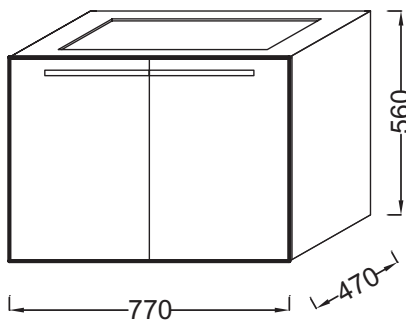

EB1281

Коллекция: СТРУКТУРА

Отделки*:

N14 - Серый
Антрацит

N18 - Белый
Блестящий

E16 - Ореховое
Дерево

Общие характеристики:

Преимущества для конечного пользователя

- РАЗМЕРЫ (CM) : 77 x 47 x 56 см
- МАТЕРИАЛ : Меламин
- RANGEMENT : 2 дверцы с механизмом "плавное закрывание"
- RANGEMENT INTÉRIEUR : Полочка из меламина
- ROBINETTERIE RECOMMANDÉE : Смесители Toobi - плавные линии и природный поток воды
- Лаковое покрытие недоступно для этой коллекции

- ВЕС : 23 кг
- ТИП УСТАНОВКИ : Подвесная
- TYPE DE RANGEMENT : Дверцы
- FIXATION : Установщику понадобится набор крепежей для монтажа на стену
- В качестве опции: основа для мебели 77 см EB1297, ножки B32 см EB918
- Лаковое покрытие недоступно для этой коллекции

Продукты для комплектации

- EXH112 : Подвесная раковина-столешница 80 x 48 см

Технический чертёж

Спецификация продукта : Мебель 77 см для раковины-столешницы. EB1281. Коллекция : СТРУКТУРА. РАЗМЕРЫ (CM) : 77 x 47 x 56 см. ВЕС : 23 кг. МАТЕРИАЛ : Меламин. ТИП УСТАНОВКИ : Подвесная. RANGEMENT : 2 дверцы с механизмом "плавное закрывание". TYPE DE RANGEMENT : Дверцы. RANGEMENT INTÉRIEUR : Полочка из меламина. FIXATION : Установщику понадобится набор крепежей для монтажа на стену. ROBINETTERIE RECOMMANDÉE : Смесители Toobi - плавные линии и природный поток воды. В качестве опции: основа для мебели 77 см EB1297, ножки B32 см EB918. Лаковое покрытие недоступно для этой коллекции. Лаковое покрытие недоступно для этой коллекции.