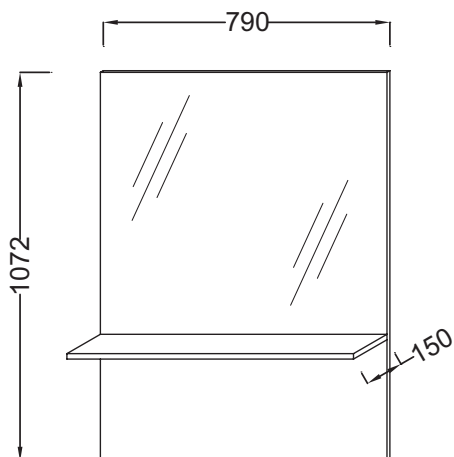

### Технические характеристики

- РАЗМЕРЫ (CM) : 79 x 2 x 107.20 см
- ВЕС : 13 кг
- МАТЕРИАЛ : Меламин
- ROBINETTERIE RECOMMANDÉE : Смесители Stance - элегантность и легкость
- В качестве опции: подсветка EB1224, E1217, E1219, E1216

### Технический чертёж

Спецификация продукта : Высокое зеркало с меламиновой полочкой 79 см. EB1213. Коллекция : ОБЩАЯ КАТЕГОРИЯ. РАЗМЕРЫ (CM) : 79 x 2 x 107.20 см. ВЕС : 13 кг. МАТЕРИАЛ : Меламин. ROBINETTERIE RECOMMANDÉE : Смесители Stance - элегантность и легкость. В качестве опции: подсветка EB1224, E1217, E1219, E1216.