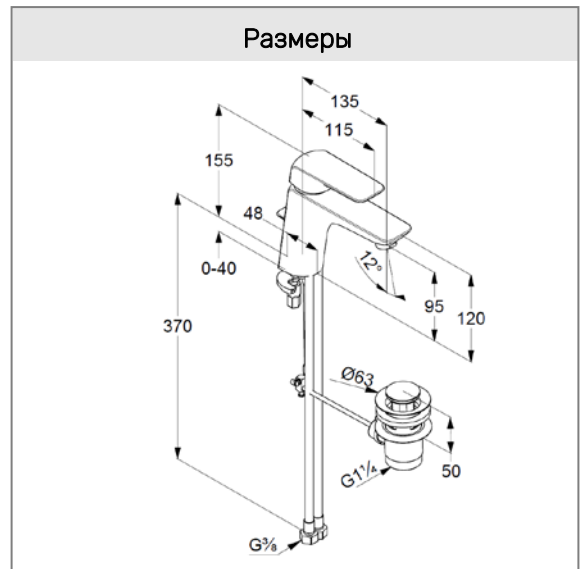

### KLUDI AMEO

однорычажный смеситель на умывальник XL DN 15

**№ арт.:**

41 023 05 75

**Поверхн.:**

хром

**Описание:**

однорычажный смеситель на умывальник XL  
литой рычаг  
монтаж на одно отверстие  
расход воды 6 л/мин при давлении 3 бара  
аэратор s-pointer Eco PCA M 24 x 1  
керамический картридж с ограничителем  
горячей воды  
донный клапан G 1 1/4  
гибкая подводка G 3/8  
система быстрого монтажа  
высота излива 95 мм

#### Размеры