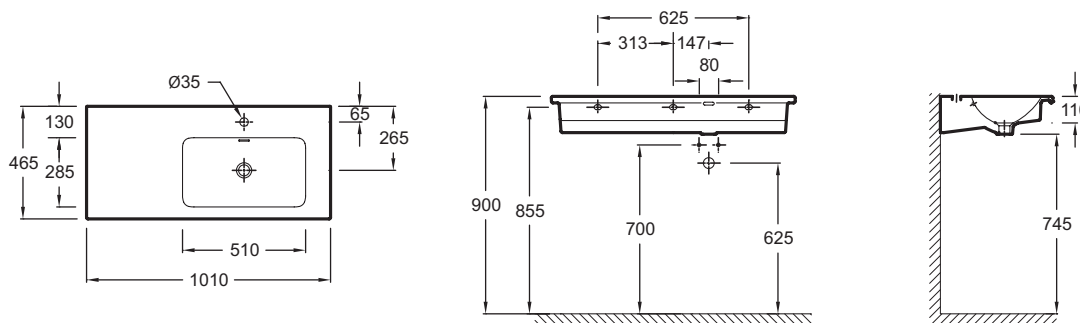

Технические характеристики

- ВЕС : 26 кг
- МАТЕРИАЛ : Огнеупорная керамика
- ТИП УСТАНОВКИ : Подвесные
- PERCEMENT ET PRÉ-PERCEMENT ROBINETTERIE : C 1 отверстием для смесителя
- CONFIGURATION : Стандартные
- PERCEMENT ROBINETTERIE : C 1 отверстием для смесителя
- TROP-PLEIN : C отверстием перелива
- MEULÉ/NON-MEULÉ : Стандарт, для установки без мебели
- PRODUIT INCLUS : (смеситель заказывается отдельно)
- NOMBRE DE VASQUES : Стандартные
- ROBINETTERIE CONSEILLÉE : 0
- SIPHON RECOMMANDÉ : 0

Общая информация

Спецификация продукта : Подвесная раковина-столешница 100 x 46 см, правосторонняя. EXAD112. Коллекция : VOX. ВЕС : 26 кг. МАТЕРИАЛ : Огнеупорная керамика. ТИП УСТАНОВКИ : Подвесные. PERCEMENT ET PRÉ-PERCEMENT ROBINETTERIE : C 1 отверстием для смесителя. PERCEMENT ROBINETTERIE : C 1 отверстием для смесителя. CONFIGURATION : Стандартные. MEULÉ/NON-MEULÉ : Стандарт, для установки без мебели. TROP-PLEIN : C отверстием перелива. NOMBRE DE VASQUES : Стандартные. PRODUIT INCLUS : (смеситель заказывается отдельно). SIPHON RECOMMANDÉ : 0. ROBINETTERIE CONSEILLÉE : 0.