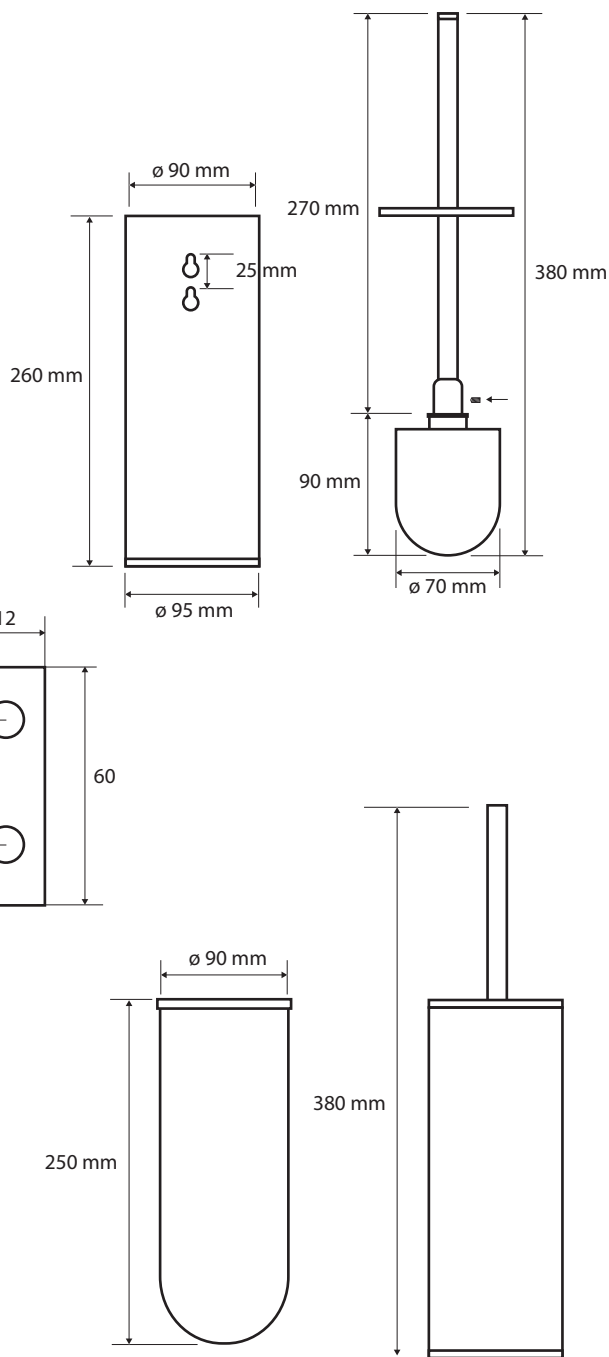

131567120

131567008c

Parametry / Features / Eigenschaften

šířka / width / Breite:

95 mm

výška / height / Höhe:

380 mm

hloubka / depth / Tiefe:

105 mm

materiál / material / Material:

mosaz / brass / Messing

povrch. úprava / finish / Oberfläche:

chrom / chrome / Chrom

kartáč / brush / Bürste:

černý / black / schwarz

náhradní WC kartáč / spare toilet brush / Ersatztoilettenbürste:

131567120, 131567008c

záruka na kartáč / warranty on brush / Garantie auf Pinsel:

6 měsíců / 6 months / 6 Monate