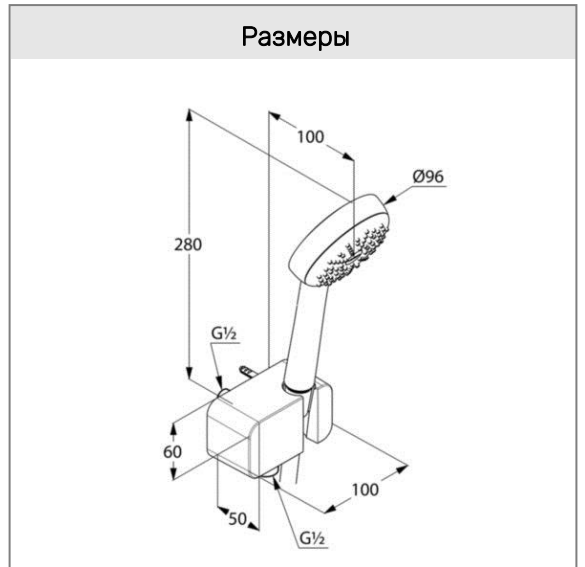

**KLUDI LOGO**

душевой гарнитур для ванны 1S

**№ арт.:**

68 670 05-00

**Поверхн.:**

хром

**Описание:**

душевой гарнитур для ванны 1S  
душевая лейка KLUDI LOGO 1S DN 15  
бодрящая струя  
расход воды 23 л/мин при давлении 3 бара  
система быстрой очистки от известковых отложений  
душевой шланг KLUDI SUPARAFLEX SILVER  
G 1/2 x G 1/2 x 1250 мм  
с коническими гайками  
соединение для шланга с настенным держателем для душа DN 15  
клапан защиты от обратного потока  
с крепежным набором  
отвод для душа G 1/2

**Фото**

**Размеры**

**График расхода воды**