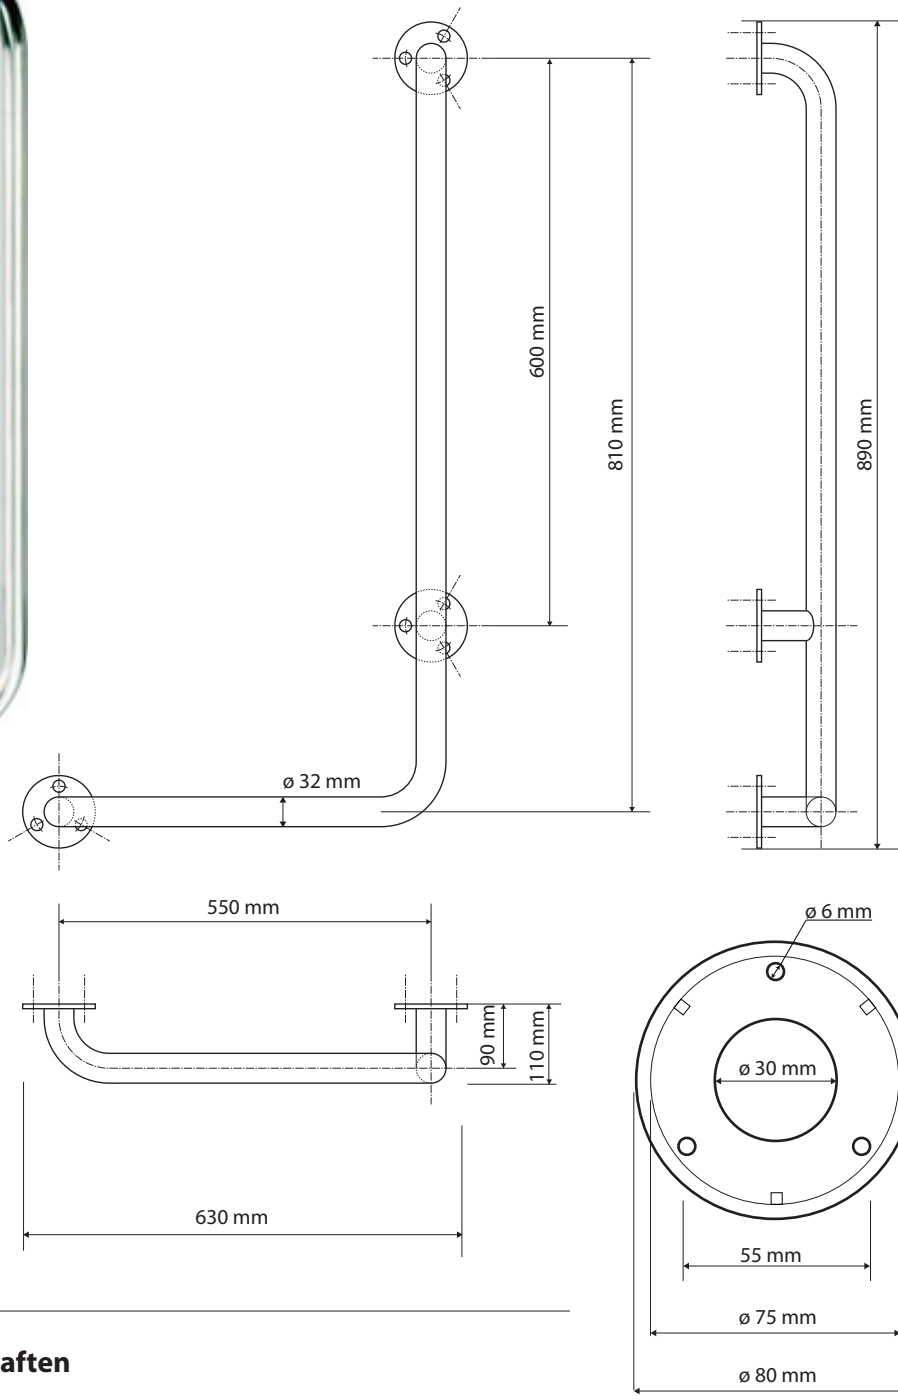

Pravé
Right
Recht

ilustrační foto /
illustration /
Illustration:

Parametry / Features / Eigenschaften

šířka / width / Breite:	605 mm
výška / height / Höhe:	890 mm
hloubka / depth / Tiefe:	110 mm
nosnost / load capacity / Ladekapazität:	120 kg
materiál / material / Material:	nerez / stainless steel / rostfrei
povrch. úprava / finish / Oberfläche:	brus / brush / gebürstet
záruka / warranty / Garantie:	6 let / 6 years / 6 Jahre
skryté kotvení / Secret Fix / Geheimnis Fix	