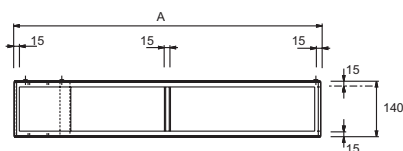

### Технические характеристики

- РАЗМЕРЫ (CM) : 160 x 160 см
- МАТЕРИАЛ : Дерево
- MARCHE-PIEDS : Non
- BEC : 4.5 кг
- TYPES D'ACCESSOIRE : Ступенька
- VIDAGE : 0

### Общая информация

Mm	E6D120	E6D001	E6D003	E6D005
A	563	663	763	863
B	440	540	640	740

Спецификация продукта : Деревянная ступенька. E6D001. Коллекция : ПРОФЕССИОНАЛЬНОЕ ОБОРУДОВАНИЕ. РАЗМЕРЫ (CM) : 160 x 160 см. BEC : 4.5 кг. МАТЕРИАЛ : Дерево. TYPES D'ACCESSOIRE : Ступенька. MARCHE-PIEDS : Non. VIDAGE : 0.