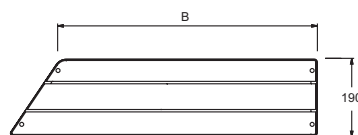

### Технические характеристики

- РАЗМЕРЫ (CM) : 160 x 160 см
- МАТЕРИАЛ : Дерево
- MARCHE-PIEDS : Non
- BEC : 4.5 кг
- TYPES D'ACCESSOIRE : Ступенька
- VIDAGE : 0

### Общая информация

Mm	E6D120	E6D001	E6D003	E6D005
A	563	663	763	863
B	440	540	640	740

Спецификация продукта : Деревянная ступенька. E6D001. Коллекция : ПРОФЕССИОНАЛЬНОЕ ОБОРУДОВАНИЕ. РАЗМЕРЫ (CM) : 160 x 160 см. BEC : 4.5 кг. МАТЕРИАЛ : Дерево. TYPES D'ACCESSOIRE : Ступенька. MARCHE-PIEDS : Non. VIDAGE : 0.