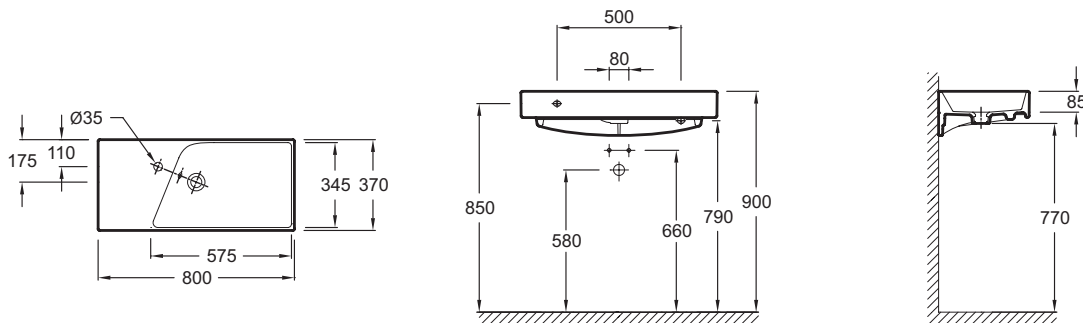

Технические характеристики

- РАЗМЕРЫ (CM) : 80 x 37 см
- МАТЕРИАЛ : Огнеупорная керамика
- PERCEMENT ET PRÉ-PERCEMENT ROBINETTERIE : C 1 отверстием для смесителя слева
- CONFIGURATION : Стандартные
- TROP-PLEIN : C отверстием перелива
- PRODUIT INCLUS : (смеситель заказывается отдельно)
- ROBINETTERIE CONSEILLÉE : 0
- ВЕС : 19.9 кг
- ТИП УСТАНОВКИ : Подвесные
- PERCEMENT ROBINETTERIE : C 1 отверстием для смесителя
- MEUL/NON-MEUL : Стандарт, для установки без мебели
- NOMBRE DE VASQUES : Стандартные
- SIPHON RECOMMANDÉ : 0
- Подвесная раковина-столешница

Связанные продукты

- E78297 : Хромированный бутылочный сифон

Общая информация

Спецификация продукта : Подвесная раковина-столешница 80 x 37 см. EXP112. Коллекция : RYTHMIK. РАЗМЕРЫ (CM) : 80 x 37 см. ВЕС : 19.9 кг. МАТЕРИАЛ : Огнеупорная керамика. ТИП УСТАНОВКИ : Подвесные. PERCEMENT ET PRÉ-PERCEMENT ROBINETTERIE : C 1 отверстием для смесителя слева. PERCEMENT ROBINETTERIE : C 1 отверстием для смесителя. CONFIGURATION : Стандартные. MEUL/NON-MEUL : Стандарт, для установки без мебели. TROP-PLEIN : C отверстием перелива. NOMBRE DE VASQUES : Стандартные. PRODUIT INCLUS : (смеситель заказывается отдельно). SIPHON RECOMMANDÉ : 0. ROBINETTERIE CONSEILLÉE : 0. Подвесная раковина-столешница.