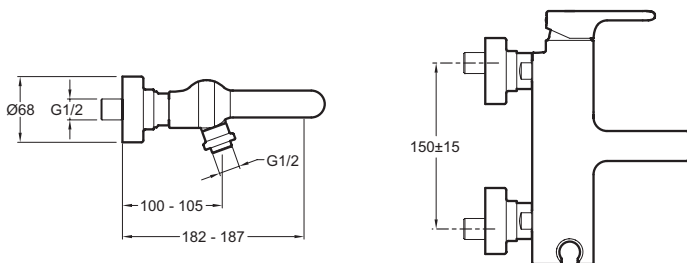

**E10867**

**Коллекция:** SINGULIER

**Отделки\*:**

CP - Хром

**Общие характеристики:**

### Технические характеристики

- ВЕС : 3.8 кг
- ТИП УСТАНОВКИ : Крепление к стене
- ДЕБИТ (L/MN SOUS 3 BARS) : 20 л/мин
- RACCORDS : С настенными крепежами и кольцами
- ENTRAXE (MM) : 150 ± 15 мм
- MITIGEUR DE BAIN : 0
- GARANTIE FINITION : 10 лет
- МАТЕРИАЛ : N/A
- TYPE : Однорычажный
- SAILLIE DU BEC (MM) : 82 мм
- МЕХАНИЗМ : Последовательный керамический картридж
- ВИДАЖ : 0
- TYPE D'INSTALLATION : Настенные

### Технический чертёж

Спецификация продукта : Настенный смеситель для ванны/душа. E10867. Коллекция : SINGULIER. ВЕС : 3.8 кг. МАТЕРИАЛ : N/A. ТИП УСТАНОВКИ : Крепление к стене. TYPE : Однорычажный. ДЕБИТ (L/MN SOUS 3 BARS) : 20 л/мин. SAILLIE DU BEC (MM) : 82 мм. RACCORDS : С настенными крепежами и кольцами. МЕХАНИЗМ : Последовательный керамический картридж. ENTRAXE (MM) : 150 ± 15 мм. ВИДАЖ : 0. MITIGEUR DE BAIN : 0. TYPE D'INSTALLATION : Настенные. GARANTIE FINITION : 10 лет.