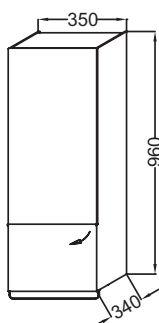

Технические характеристики

- РАЗМЕРЫ (CM) : 35 x 34 x 96 см
- МАТЕРИАЛ : Лак или меламин
- TYPE DE RANGEMENT : Дверцы
- TYPE MEUBLE DE COMPLÉMENT : Подвесные колонны
- BEC : 21 кг
- RANGEMENT : 1 зеркальная дверца, 1 выдвижной ящик с механизмом «плавное закрывание»
- VERSION : Левосторонняя
- ROBINETTERIE RECOMMANDÉE : Смесители Stance - элегантность и легкость

Технический чертёж

Спецификация продукта : Подвесная полуколонна 35 см, шарниры слева. EB893G. Коллекция : ODEON UP. РАЗМЕРЫ (CM) : 35 x 34 x 96 см. BEC : 21 кг. МАТЕРИАЛ : Лак или меламин. RANGEMENT : 1 зеркальная дверца, 1 выдвижной ящик с механизмом «плавное закрывание». TYPE DE RANGEMENT : Дверцы. VERSION : Левосторонняя. TYPE MEUBLE DE COMPLÉMENT : Подвесные колонны. ROBINETTERIE RECOMMANDÉE : Смесители Stance - элегантность и легкость.