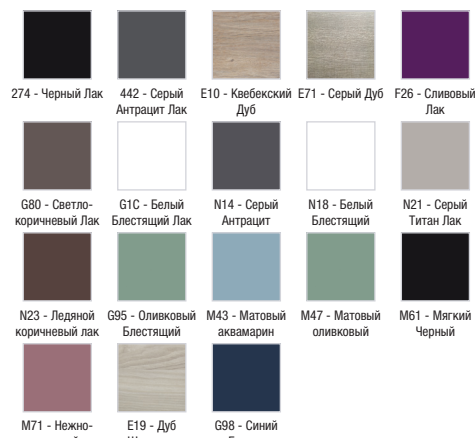

Коллекция: ODEON UP

Отделки*:

Общие характеристики:

Преимущества для конечного пользователя

- ДИЗАЙН: практичная коллекция Odeon Up придется по душе всей семье
- Оптимизированное хранение: 1 дверца и 1 ящик с механизмом "плавное закрывание", 2 стеклянные полки
- Комфорт: дверца с механизмом "плавное закрывание"

Технические характеристики

- РАЗМЕРЫ (CM) : 35 x 34 x 96 см
- МАТЕРИАЛ : Лак или меламин
- TYPE DE RANGEMENT : Дверцы
- TYPE MEUBLE DE COMPLÉMENT : Подвесные колонны
- BEC : 21 кг
- RANGEMENT : 1 зеркальная дверца, 1 выдвижной ящик с механизмом «плавное закрывание»
- VERSION : Левосторонняя
- ROBINETTERIE RECOMMANDÉE : Смесители Stance - элегантность и легкость

Технический чертёж

Спецификация продукта : Подвесная полуколонна 35 см, шарниры слева. EB893G. Коллекция : ODEON UP. РАЗМЕРЫ (CM) : 35 x 34 x 96 см. BEC : 21 кг. МАТЕРИАЛ : Лак или меламин. RANGEMENT : 1 зеркальная дверца, 1 выдвижной ящик с механизмом «плавное закрывание». TYPE DE RANGEMENT : Дверцы. VERSION : Левосторонняя. TYPE MEUBLE DE COMPLÉMENT : Подвесные колонны. ROBINETTERIE RECOMMANDÉE : Смесители Stance - элегантность и легкость.

*В зависимости от конфигурации компьютера или настроек принтера, технических факторов и характеристик, цвета, которые Вы видите могут не полностью соответствовать настоящим цветам и являются схематическими.