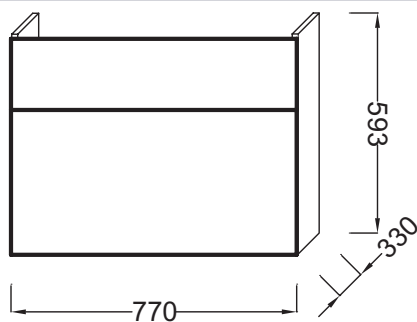

EB927

Коллекция: PRESQU'ILE

Отделки*:

J5 - Белый
глянцевый

Технические характеристики

- РАЗМЕРЫ (CM) : 77 x 33 x 59.30
- МАТЕРИАЛ : Лак
- TYPE DE RANGEMENT : Выдвижные ящики
- ВЕС : 21 кг
- ТИП УСТАНОВКИ : Подвесная
- FIXATION : Установщику понадобится набор крепежей для монтажа на стену

Технический чертеж

Спецификация продукта : Подвесная тумба. EB927. Коллекция : PRESQU'ILE. РАЗМЕРЫ (CM) : 77 x 33 x 59.30 см. ВЕС : 21 кг. МАТЕРИАЛ : Лак. ТИП УСТАНОВКИ : Подвесная. TYPE DE RANGEMENT : Выдвижные ящики. FIXATION : Установщику понадобится набор крепежей для монтажа на стену.